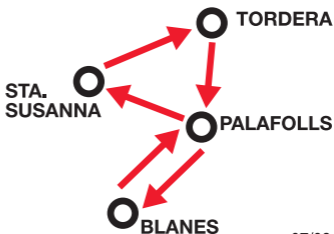

# Blanes Alt Maresme

Nits de dissabte a diumenge  
(del 04/07 al 13/09, inclòs 15/08)

**Barcelona Bus**

INFORMACIÓ  
BARCELONA  
BUS

902 13 00 14  
972 35 04 87

web:  
[www.barcelonabus.com](http://www.barcelonabus.com)

BusMet

ATM

Àrea de Barcelona  
Autoritat del Transport  
Metropolità

07/09

Generalitat de Catalunya  
Departament de Política Territorial  
i Obres Públiques

Transports  
públics  
de Catalunya

**BLANES - STA. SUSANNA - BLANES**

|                      |       |       |       |       |
|----------------------|-------|-------|-------|-------|
| <b>BLANES</b>        | 22:15 | 23:01 | 01:01 | 02:35 |
| <b>PALAFOLLS (1)</b> | —     | 23:11 | 01:11 | 02:45 |
| <b>PALAFOLLS (2)</b> | —     | 23:16 | 01:16 | 02:50 |
| <b>TORDERA (1)</b>   | —     | 23:30 | 01:30 | 03:04 |
| <b>TORDERA (2)</b>   | —     | 23:34 | 01:34 | 03:08 |
| <b>STA. SUSANNA</b>  | —     | 23:48 | 01:48 | 03:22 |
| <b>TORDERA (1)</b>   | 22:30 | 00:04 | 02:04 | 03:38 |
| <b>TORDERA (2)</b>   | 22:34 | 00:08 | 02:08 | 03:42 |
| <b>PALAFOLLS (1)</b> | 22:49 | 00:23 | 02:23 | 03:57 |
| <b>PALAFOLLS (2)</b> | 22:54 | 00:28 | 02:28 | 04:02 |
| <b>BLANES</b>        | 23:00 | 00:34 | 02:34 | 04:08 |